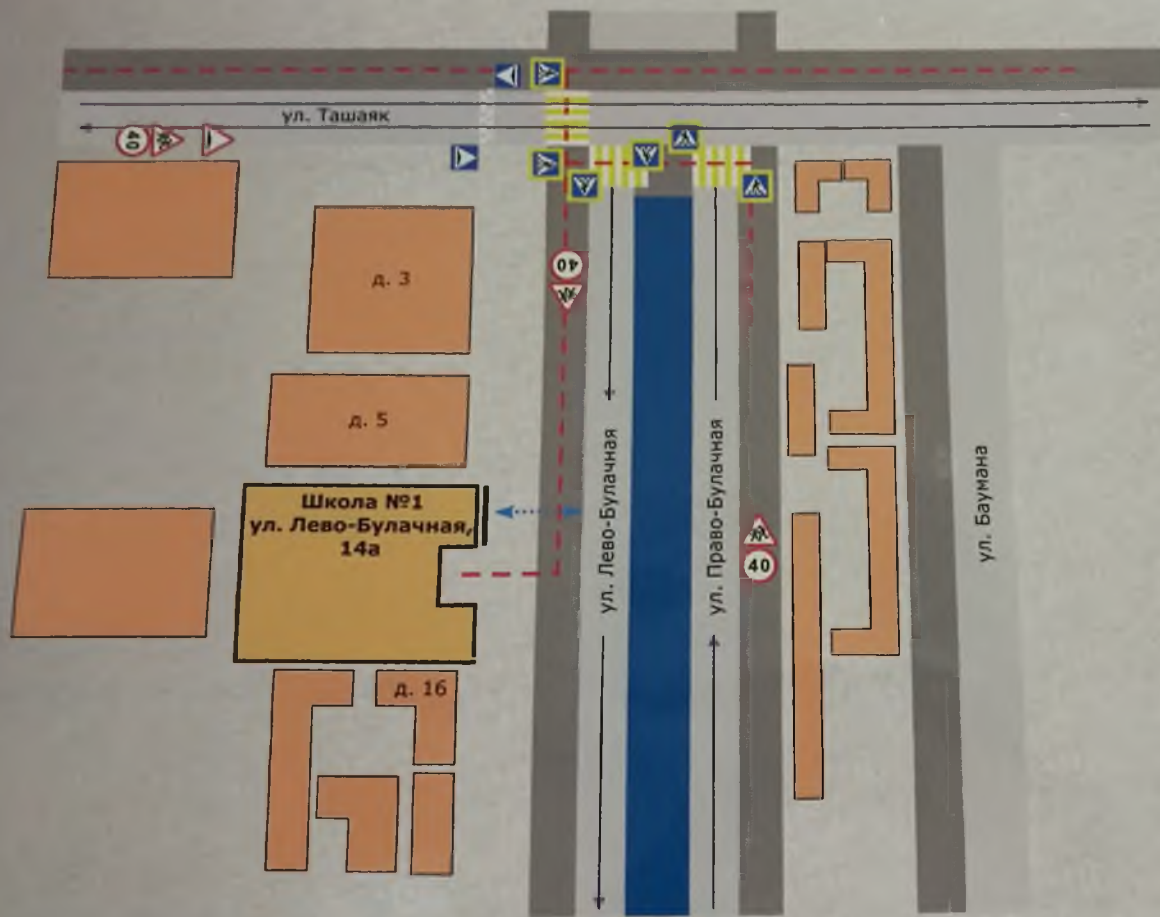

# ПЛАН-СХЕМА БЕЗОПАСНОГО МАРШРУТА ДВИЖЕНИЯ Школа №1 Вахитовского района г. Казани

-  - образовательное учреждение
-  - жилая застройка
-  - проезжая часть
-  - тротуар
-  - водоем
-  - движение транспортных средств
-  - движение транспортных средств по территории образовательного учреждения
-  - движение детей (учеников) в (из) образовательное учреждение
-  - место разгрузки/погрузки